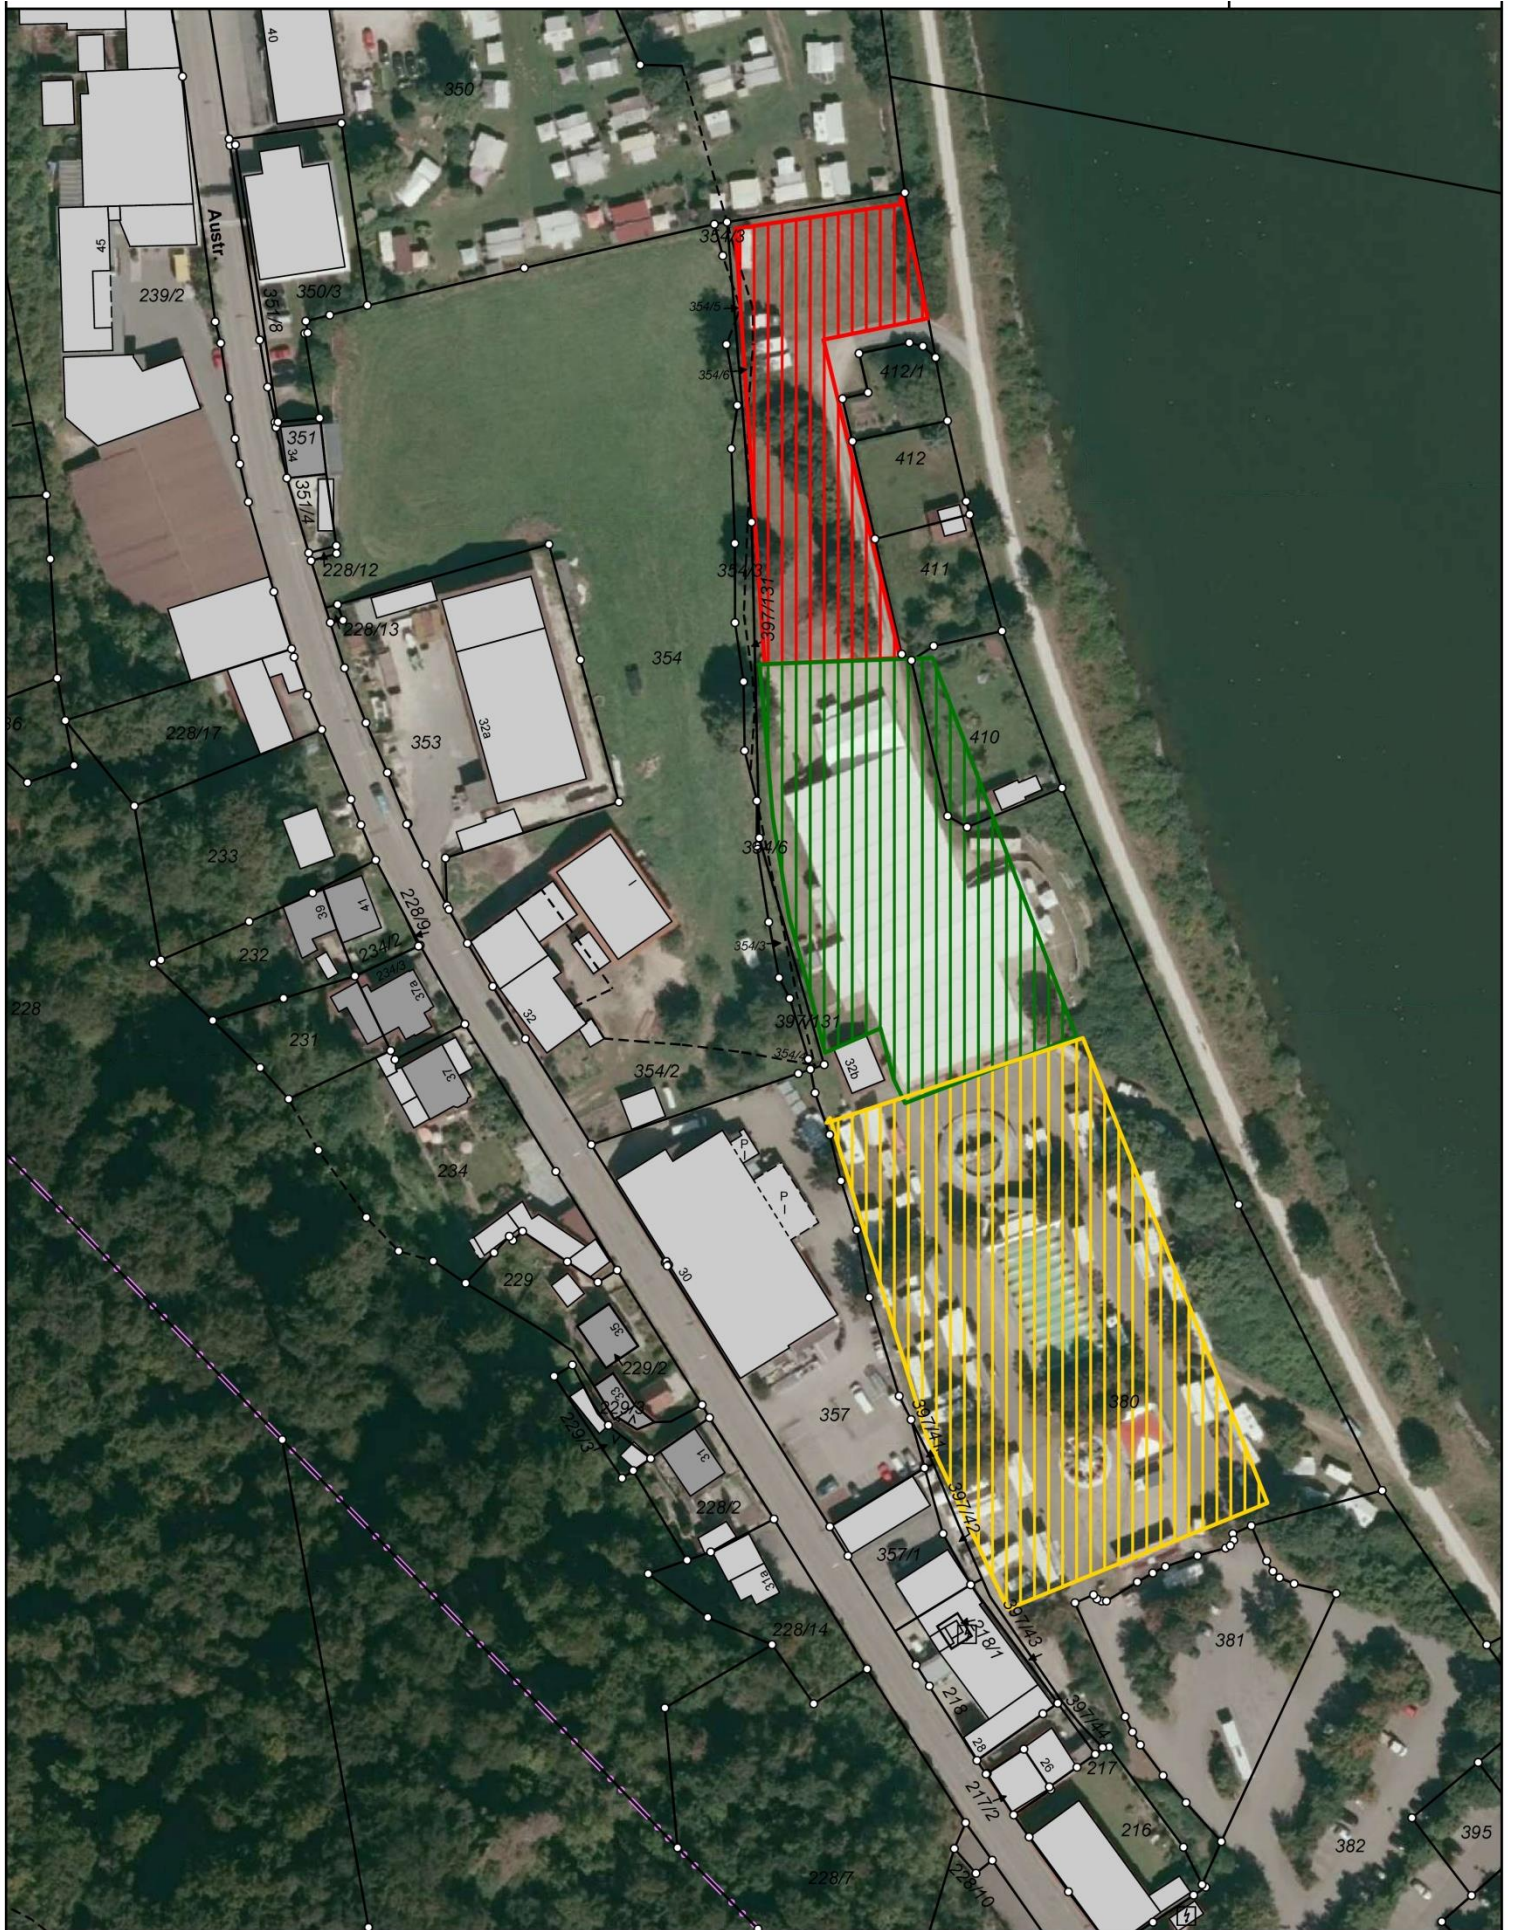

# Wohnmobilstellplatz Sperrungen

<p><b>12.06.2021</b> Veranstaltung</p>	<p><b>Teilspernung</b> roter Bereich</p> <p>Freitag, bis einschließlich Sonntagmittag,</p> <p>11. Juni 2021 13. Juni 2021</p>
<p><b>20. - 24.08.2021</b> Volksfest</p>	<p><b>Teilspernung</b> für Festzeltbau roter + grüner Bereich</p> <p>Donnerstag, bis einschließlich Freitag,</p> <p>12. August 2021 27. August 2021</p> <p><b>Vollsperrung</b> grüner + roter + gelber Bereich</p> <p>Montag, bis einschließlich Mittwoch,</p> <p>16. August 2021 25. August 2021</p>

Stand März 2021, Änderungen vorbehalten.

LUFTKURORT

**RIEDENBURG**

Natur • Kultur • Erlebnis

Der Ausdruck basiert auf Originaldaten des Vermessungsamtes.  
Eine Ableitung des amtlichen Katasterstandes ist nicht zulässig und  
ersetzt nicht den Katasterauszug. Karte nicht zur Maßentnahme geeignet!